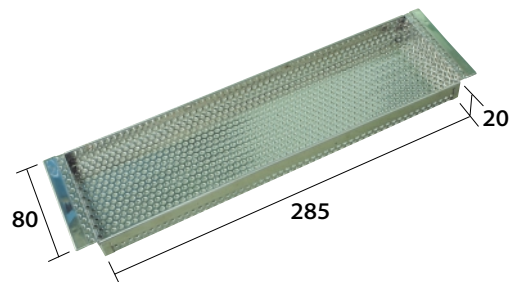

オートクレーブ専用オプション

- ①専用角カスト ②丸カスト
③専用トレー棚及び専用トレー ④専用半月網カゴ

■角カスト外形寸法

型 式	220	260	316
巾	156mm	185mm	210mm
奥行	315mm	315mm	400mm
高さ	137mm	172mm	100mm

ただし、HAC-316ではカスト2ヶ収納できます。

NEWタイプ

■220網カゴ

■220網カゴ用トレー

カゴの上にトレーを載せれば
2階層で同時に滅菌できます。

カゴ220は、220系オートクレーブの
容量を無駄なく使用できるサイズ

同時に2枚まで搭載可能！