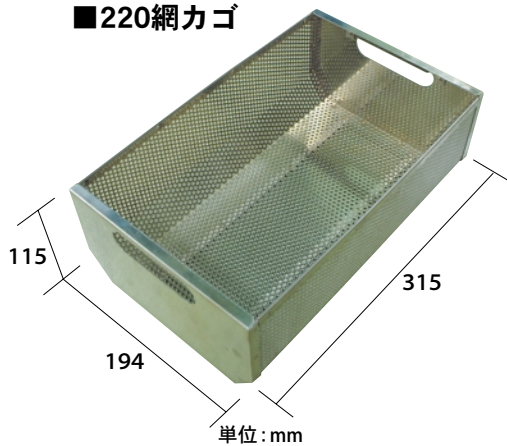

オートクレーブ専用オプション

- ①専用角カスト ②丸カスト
③専用トレー棚及び専用トレー ④専用半月網カゴ

■角カスト外形寸法

型 式	220	260	316
巾	156mm	185mm	210mm
奥行	315mm	315mm	400mm
高さ	137mm	172mm	100mm

ただし、HAC-316ではカスト2ヶ収納できます。

NEWタイプ

■220網カゴ

■220網カゴ用トレー

カゴの上にトレーを載せれば
2階層で同時に滅菌できます。

カゴ220は、220系オートクレーブの
容量を無駄なく使用できるサイズ

同時に2枚まで搭載可能！