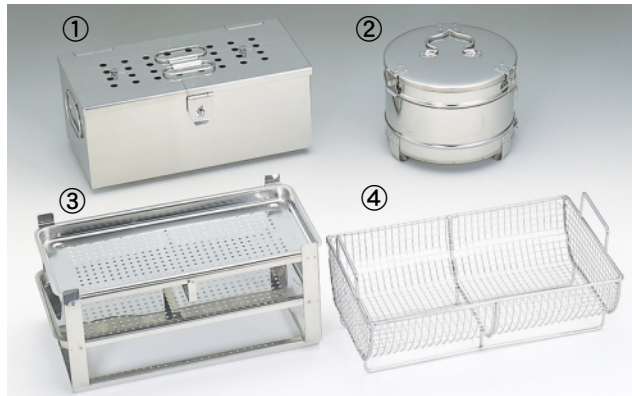

オートクレーブ専用オプション

- ①専用角カスト ②丸カスト
③専用トレー棚及び専用トレー ④専用半月網カゴ

■角カスト外形寸法

型 式	220	260	316
巾	156mm	185mm	210mm
奥行	315mm	315mm	400mm
高さ	137mm	172mm	100mm

ただし、HAC-316ではカスト2ヶ収納できます。

NEWタイプ

■220網カゴ

■220網カゴ用トレー

カゴの上にトレーを載せれば
2階層で同時に滅菌できます。

カゴ220は、220系オートクレーブの
容量を無駄なく使用できるサイズ

同時に2枚まで搭載可能！