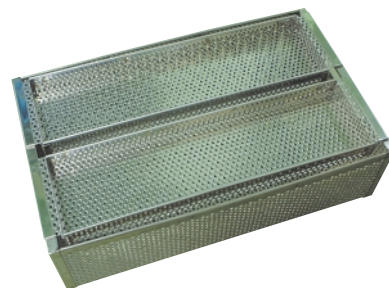

オートクレーブ専用オプション

- ①専用角カスト ②丸カスト
③専用トレー棚及び専用トレー ④専用半月網カゴ

■角カスト外形寸法

型 式	220	260	316
巾	156mm	185mm	210mm
奥行	315mm	315mm	400mm
高さ	137mm	172mm	100mm

ただし、HAC-316ではカスト2ヶ収納できます。

NEWタイプ

■220網カゴ

■220網カゴ用トレー

カゴの上にトレーを載せれば
2階層で同時に滅菌できます。

カゴ220は、220系オートクレーブの
容量を無駄なく使用できるサイズ

同時に2枚まで搭載可能！