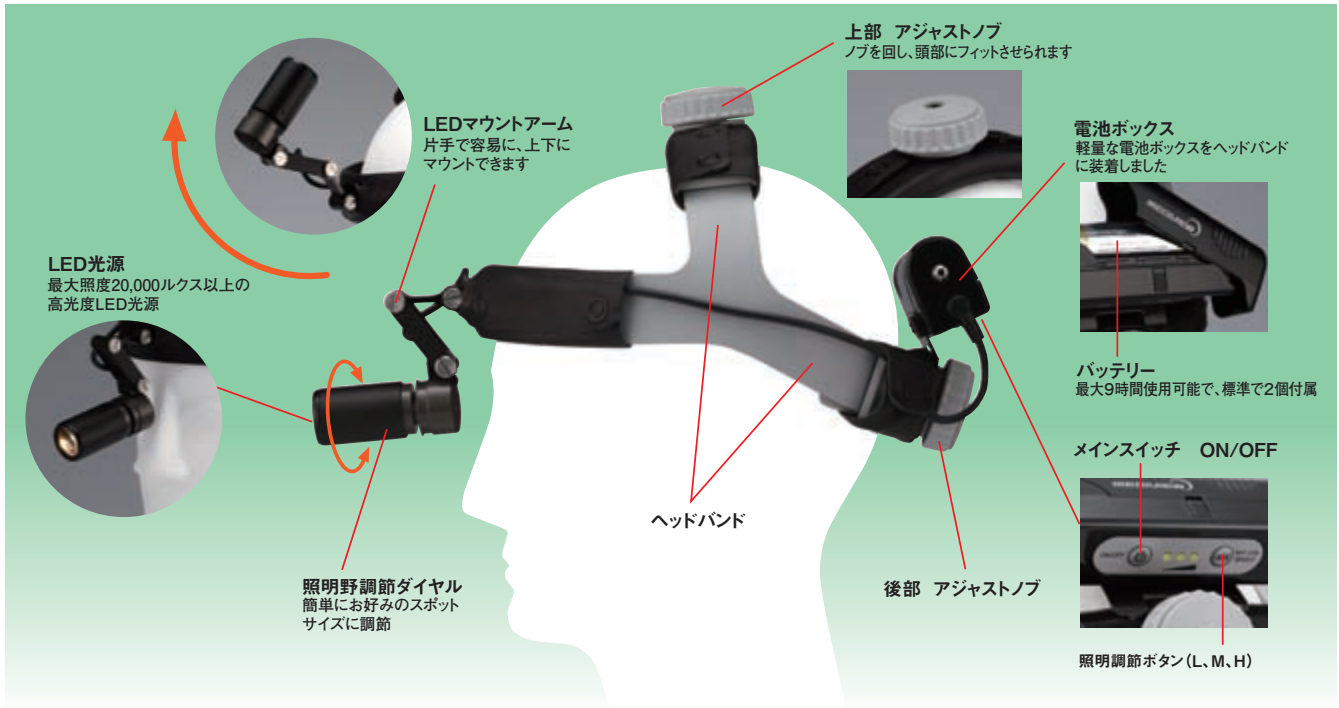

ヘッドライト UHL320

明るく、軽く、丈夫なLEDヘッドライト

特徴

- 最大照度20,000ルクス以上の高光度LED光源
- LEDマウントアームで上下マウントが片手で可能
- 照明野調節ダイヤルでスポットサイズが調節可能
- 最大9時間使用可能なバッテリーパック搭載
- アジャストノブで頭部にジャストフィット
- 拡大レンズ2D、3D(1.4、1.6倍)を装備(どちらか選択)

ヘッドライトの基本機能

LED光源

最大照度20,000ルクス以上の高光度LED光源です。照明野調節ダイヤルで、50mmから70mmまでお好みのスポットサイズに調節できます。ウォームレンズキャップにより白色系、暖色系2種類の色味をお使いいただけます。また、低騒音のファンを使用しており、発熱が少なく、音も静かです。

付属品

充電器
最大9時間の連続使用が可能です。2本のバッテリーが標準装備で、ローテーション使用が可能です。

キャリングケース
専用キャリングケースが付属しており、ヘッドバンド、LEDライト部、バッテリーパック、バッテリー、拡大レンズなどをオールインワンに収納できます。

ウォームレンズキャップ
ヘッドライトの白色を朱黄色に変換するキャップ。レンズの先端部に装着するだけで容易に色を変えられます。

仕様

項目	内容
LEDライト部	LED Lamp 3W
ライト寿命	50,000時間
ライト輝度	80,000ルクス
充電据置台アダプタ	input : 110/230V Free Voltage, 50/60Hz output : 4.2V1,000mA, 2 SLOT,
充電電池	リチウムイオン電池73.2mm×20.6mm (D), 2,400-2,600mA
サイズ	全体回り510mm~650mm 高さ40mm
重量	約270g
許可番号	11B2X00056UMD001