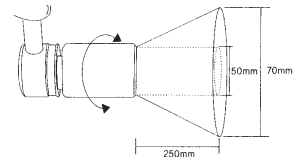

ヘッドライトの基本機能

LED光源

最大照度20,000ルクス以上の高光度LED光源です。照明野調節ダイヤルで、50mmから70mmまでお好みのスポットサイズに調節できます。ウォームレンズキャップにより白色系、暖色系2種類の色味をお使いいただけます。また、低騒音のファンを使用しており、発熱が少なく、音も静かです。

付属品

充電器
最大9時間の連続使用が可能です。2本のバッテリーが標準装備で、ローテーション使用が可能です。

キャリングケース
専用キャリングケースが付属しており、ヘッドバンド、LEDライト部、バッテリーパック、バッテリー、拡大レンズなどをオールインワンに収納できます。

ウォームレンズキャップ
ヘッドライトの白色を朱黄色に変換するキャップ。レンズの先端部に装着するだけで容易に色を変えられます。

仕様

項目	内容
LEDライト部	LED Lamp 3W
ライト寿命	50,000時間
ライト輝度	80,000ルクス
充電据置台アダプタ	input : 110/230V Free Voltage, 50/60Hz output : 4.2V1,000mA, 2 SLOT,
充電電池	リチウムイオン電池73.2mm×20.6mm (D), 2,400-2,600mA
サイズ	全体回り510mm~650mm 高さ40mm
重量	約270g
許可番号	11B2X00056UMD001

オプション品

電池ボックスケース
後頭部に装着されている電池ボックスを取り外し、腰ベルトなどにクリップ装着するためのボックスケースと接続コード。

製造販売元

FujiKogaku 不二光学機械株式会社 E-mail sales@fujikogaku.co.jp service@fujikogaku.co.jp

本社 〒113-0033 東京都文京区本郷3-35-4 ☎03-3813-3511(代) FAX.03-3813-3512
事業所 〒340-0022 埼玉県草加市瀬崎町7-8-13 ☎048-929-3511(代) FAX.048-929-3512

製造元

U-MEDICAL.CO.,LTD 8-9F Jaeyoung Bldg, 60-10, Jurye-Dong, Sasang-Gu, Busan, Korea 617-010

ホームページアドレス <http://www.fujikogaku.co.jp>